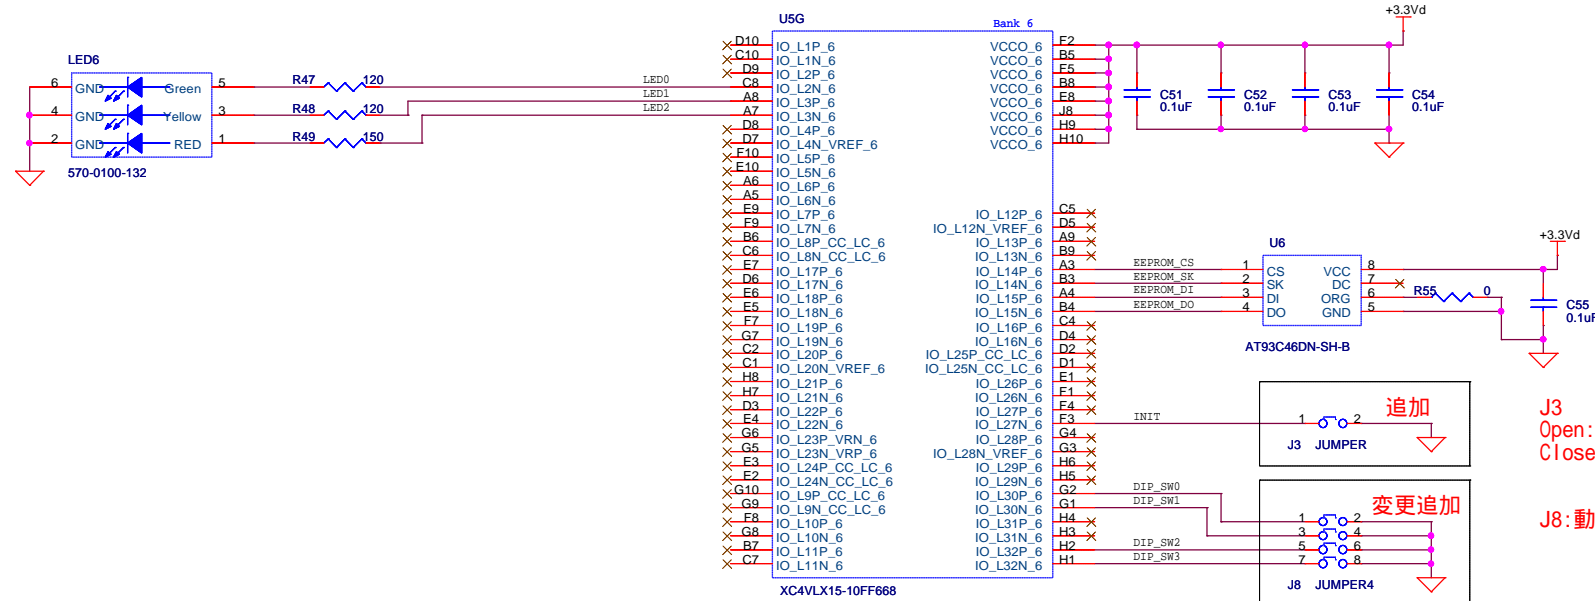

LED\_FULL  
LED\_1000M  
LED\_100M  
LED\_10M  
LED\_ACT  
ETH\_INTn

FULL  
LINK  
100M  
10M  
ACT

GIG PHYTER V

R28,29未実装

J3  
Open: イニシャライズ時  
Close: 通常動作

J8: 動作設定