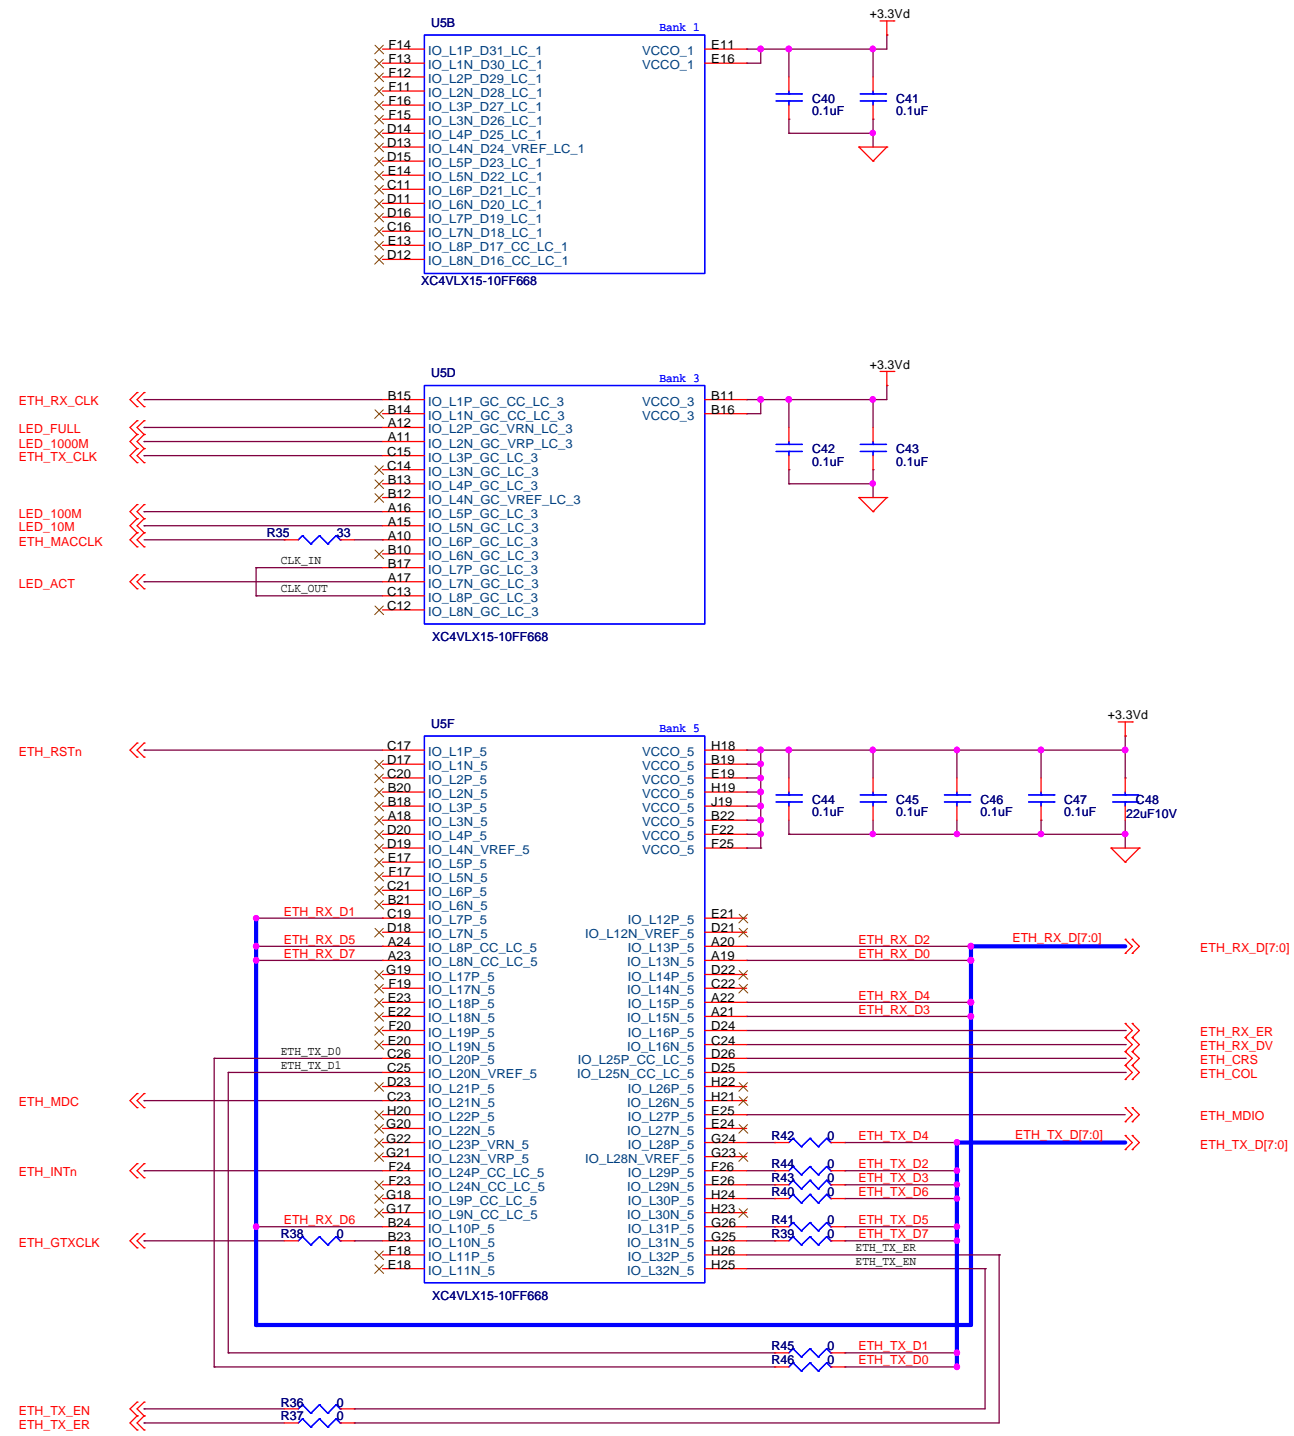

LED\_FULL  
LED\_1000M  
LED\_100M  
LED\_10M  
LED\_ACT  
ETH\_INTn

FULL  
LINK  
100M  
10M  
ACT

GIG PHYTER V

R28,29未実装

J3  
Open: イニシャライズ時  
Close: 通常動作

J8: 動作設定